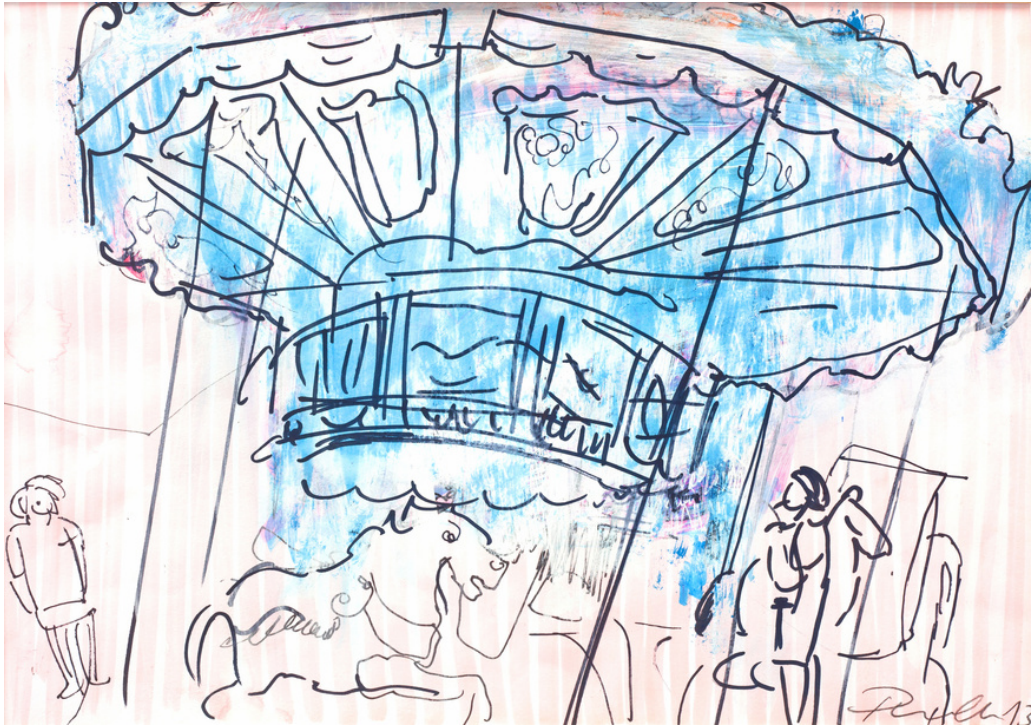

12C

Patricia Hell
karusell

Tusche auf Papier, 2013, 32 x 42cm

Med.Nr. 866740310