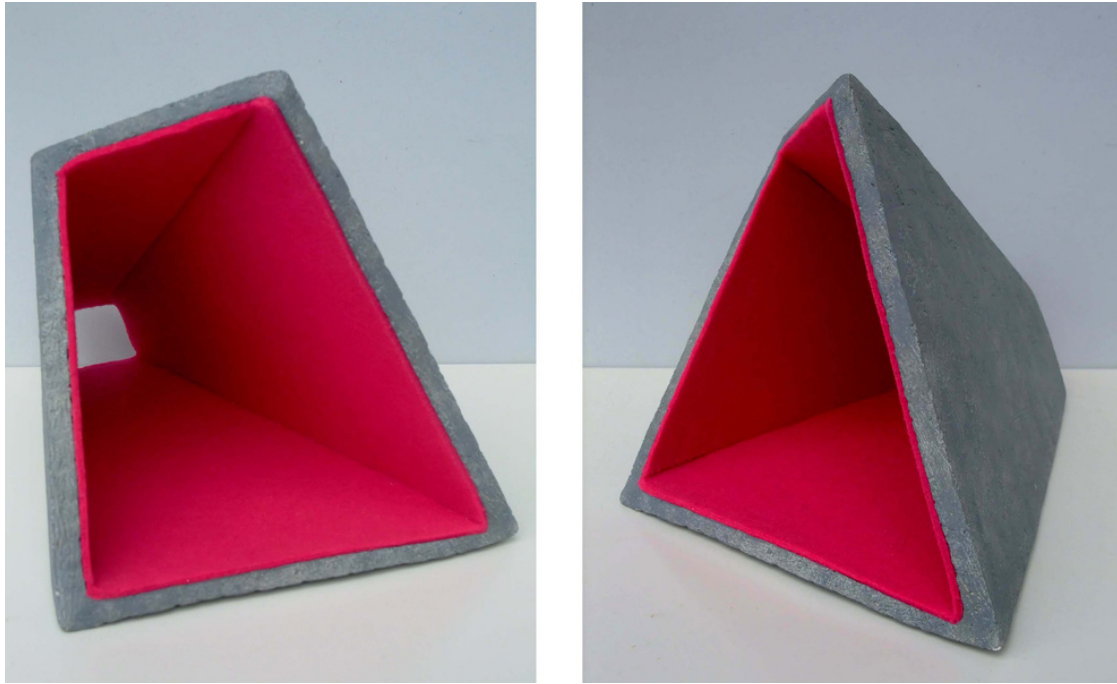

5B

Liane Deffert  
**Kuschelecke Gelborange Klein**

Skulptur mit Acrylfarbe und Filz, 2015, 24 x 22 x 33cm

Med.Nr. 866740111

5C

Liane Deffert  
**Kuschelecke Pink**

Skulptur mit Acrylfarbe und Filz, 2015, 29 x 28 x 43cm