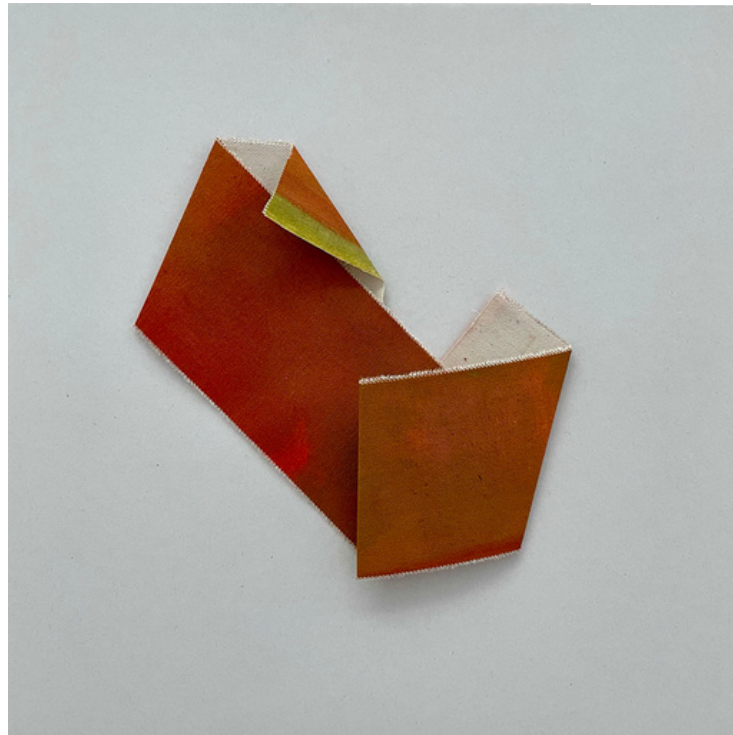

42B

Violetta Richard

Verborgene Schönheit 01 (Tuchrelief)

Nessel/Pigment/Acryl, 2018, 30 x 30cm

Med.Nr.86674101X