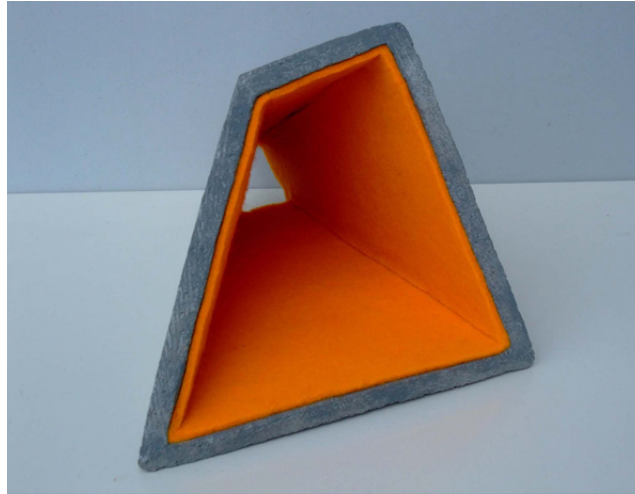

5B

Liane Deffert
Kuschelecke Gelborange Klein

Skulptur mit Acrylfarbe und Filz, 2015, 24 x 22 x 33cm

Med.Nr. 866740111