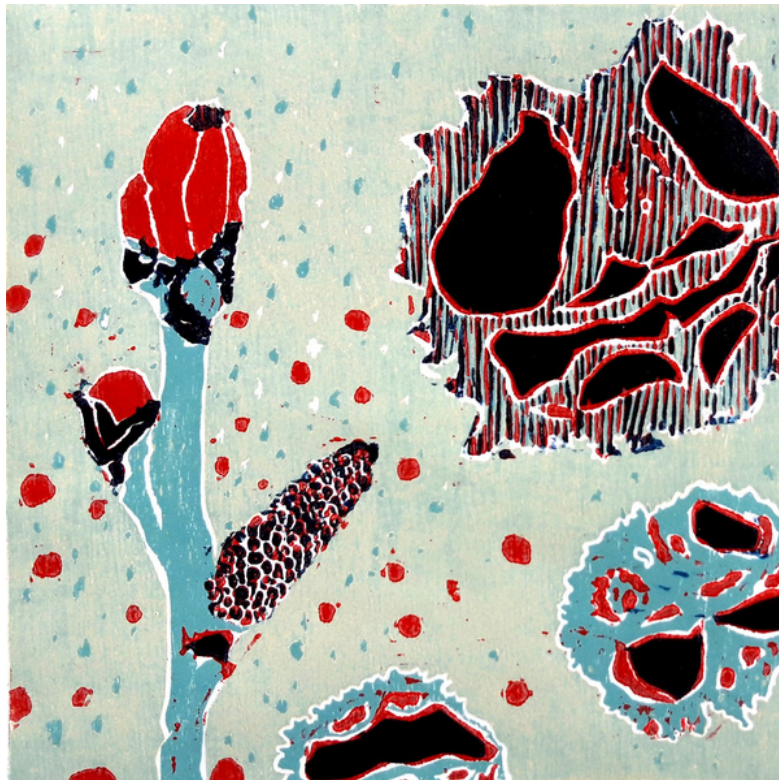

41A

Nicole Bellaire
Samenkapsel IX

Farbholzschnitt, 2020, 40 x 40cm

Med.Nr. 866740979