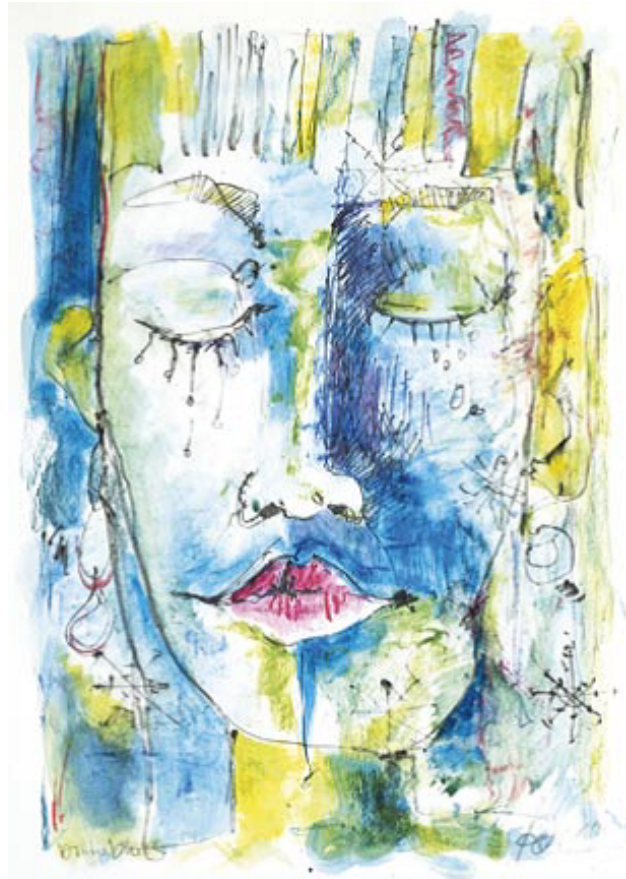

31C

Peter Goehlen  
**Raumgewebe**

Kugelschreiberzeichnung, 2015, 21 x 20cm

Med.Nr. 866740720

32A

Gudrun Ackermann  
**Winterblues**

Bleistift/Acyllfarbe auf Papier, 2021, 80 x 60cm

Med.Nr. 866740732