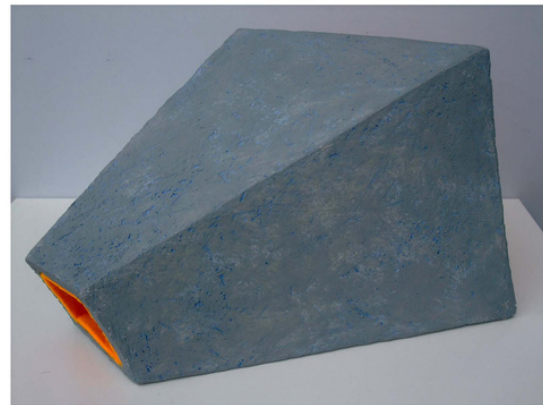

Helke Stiebel  
**Alter kleiner Tempel**

Photografie analog, 1996, 50 x 60cm

Med.Nr. 866740078

3B

Helke Stiebel  
**Bergamo alto**

Photografie analog, 2016, 50 x 60cm

Med.Nr. 86674008X

3C

Helke Stiebel  
**Ca d'oro Venedig**

Photografie analog, 2007, 50 x 60cm

Med.Nr. 866740091

5A

Liane Deffert  
**Kuschelecke Gelborange Groß**

Skulptur mit Acrylfarbe und Filz, 2015, 29 x 38 50cm

Med.Nr. 86674010X