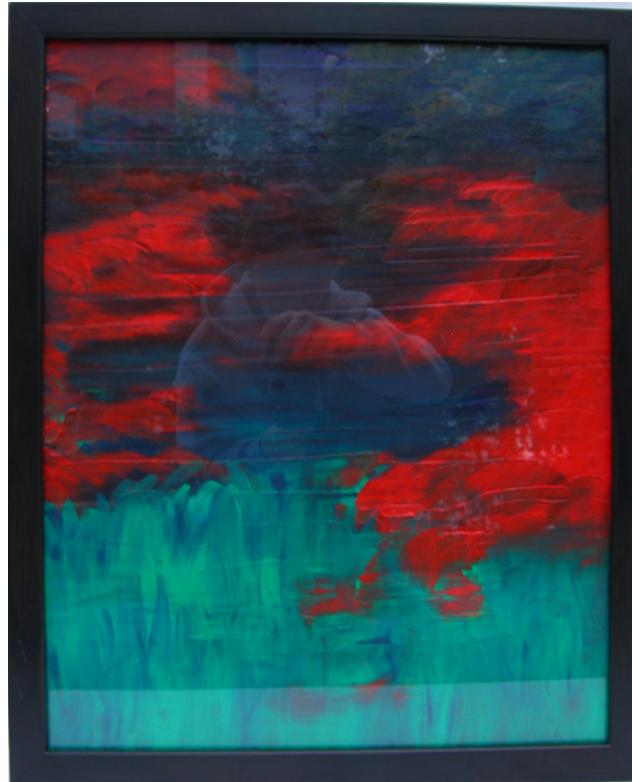

## **Verborgene Schönheit 02 (Tuchrelief)**

Nessel/Pigment/Acryl, 2018, 30 x 30cm

Med.Nr.866741021

43A

Sarah Hunnenmörder  
**Mutter Natur**

Ölmalerei, 2021, 60 x 80cm

Med.Nr.866741033

43B