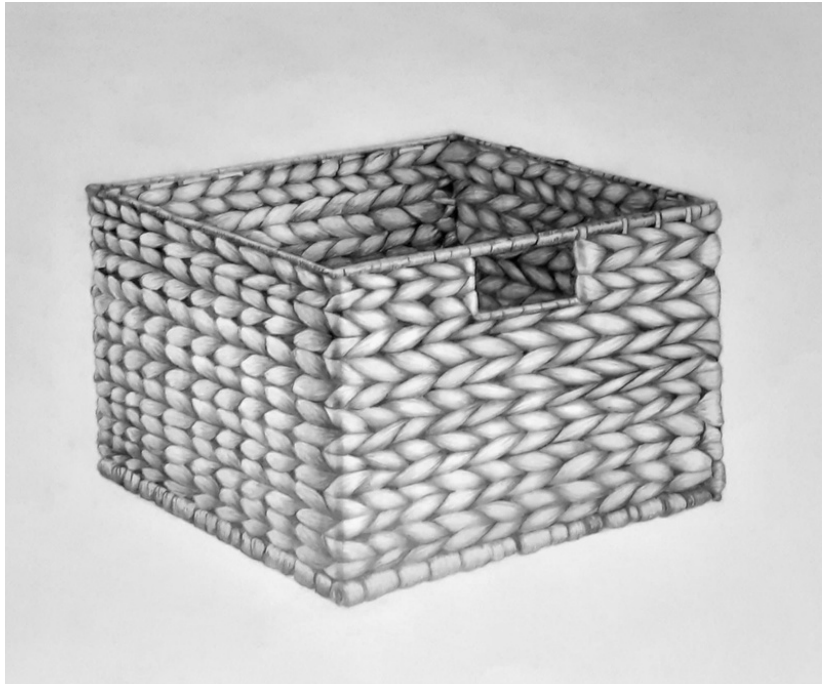

6A

Marian Aazer
Körbe

Bleistiftzeichnung, 2021, 32 x 45cm

Med.Nr. 866740135