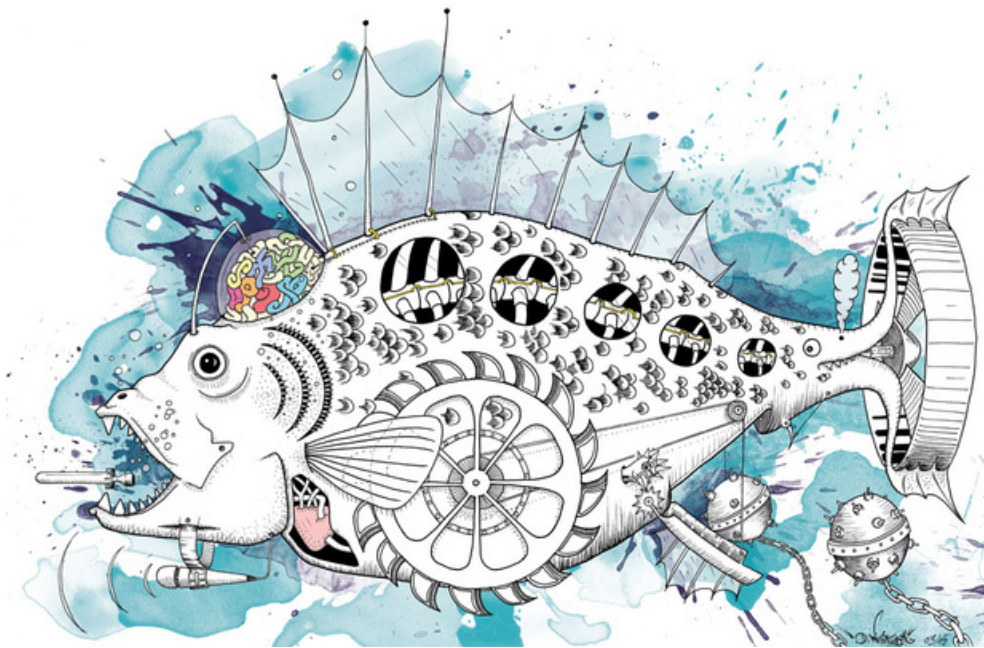

Tusche auf Papier, 2022, 32 x 23,5 cm

Med.Nr. 866740569

25A

Daniel Wistuba  
**das fisch**

Finelinerzeichnung/Druck, 2015, 50 x 40cm

Med.Nr. 866740570

25B

Daniel Wistuba  
**die kolibri**