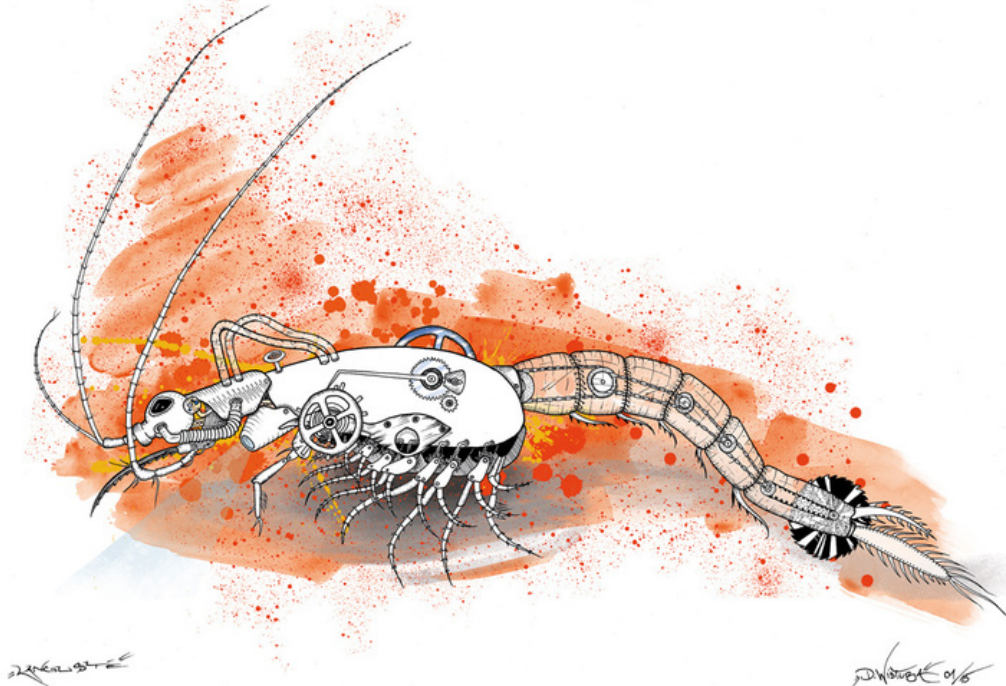

25C

Daniel Wistuba **der languste**

Finelinerzeichnung/Druck, 2015, 50 x 40cm

Med.Nr. 866740594